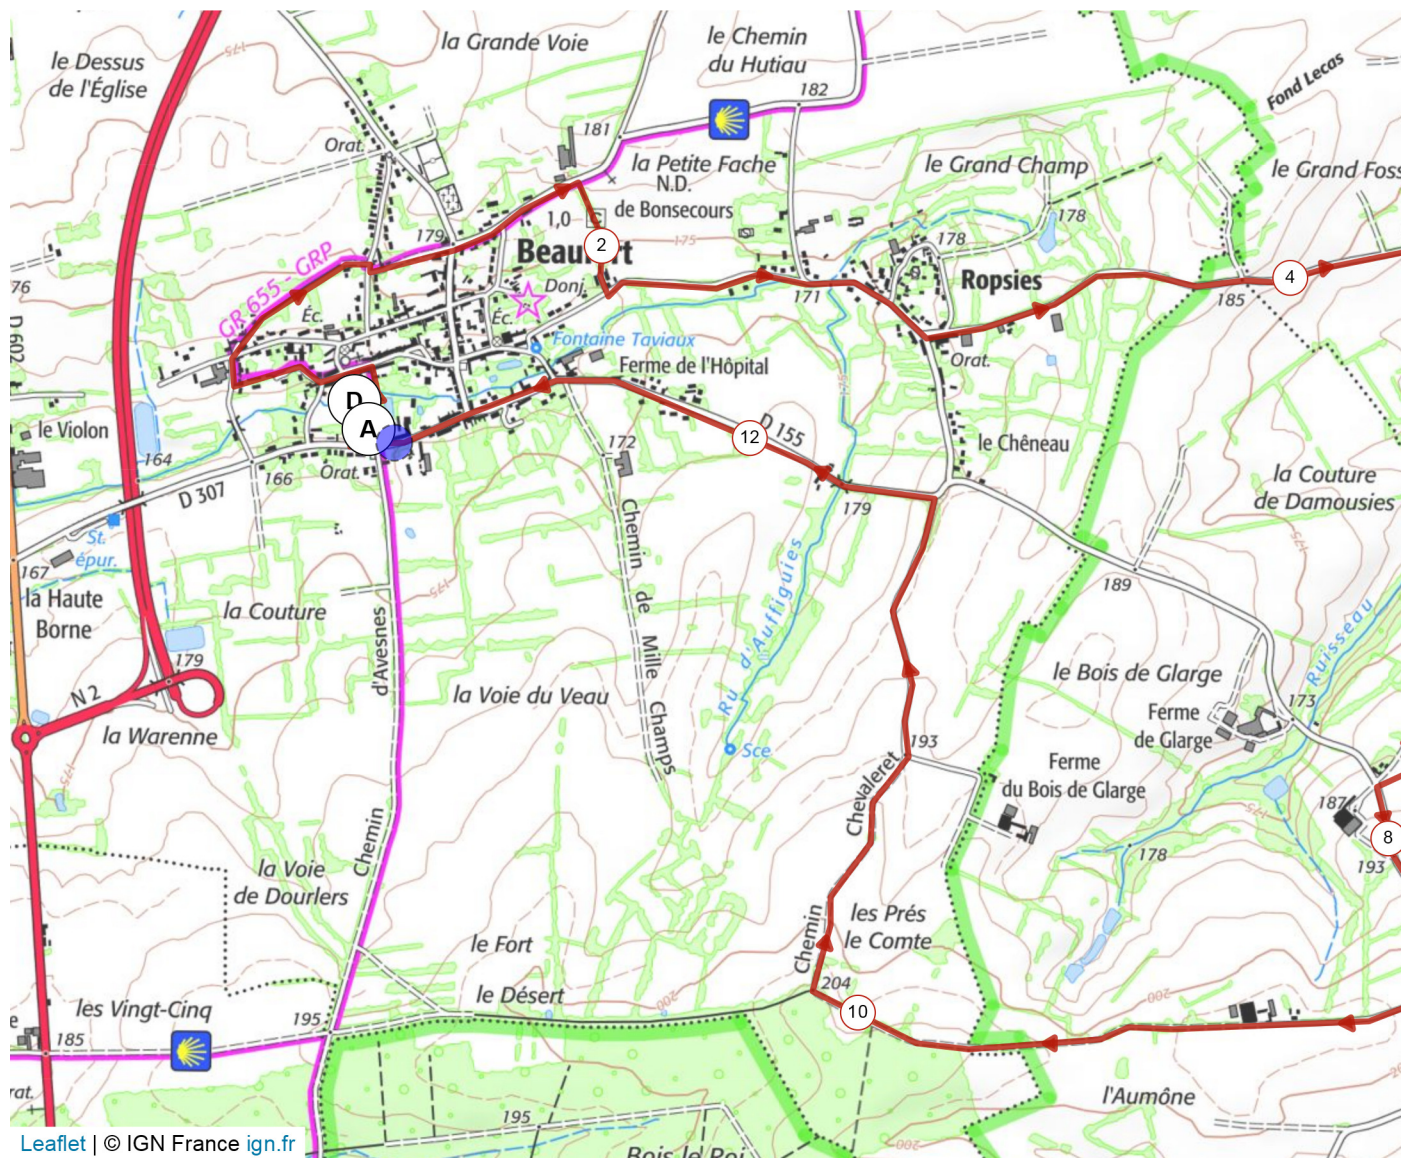

# 11024025 | Randonnée pédestre | SARS Beaufort 02 GP

Hautmont -&gt; Hautmont

12.397 km ↑ 107 m ↓ 107 m ▲ 148 m ▲ 211 m

Le droit de reproduction est strictement réservé à un usage personnel et privé. Lors de la pratique de votre activité, veuillez à respecter les propriétés et chemins privés et assurez-vous de la praticabilité du parcours.